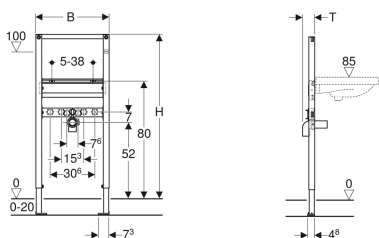

Användningsändamål

- För lätt väggkonstruktion
- För montering i halvhöga eller rumshöga installationer framför vägg
- För montering i rumshöga installationsväggar
- För montering i halvhöga eller rumshöga Geberit Duofix systemväggar
- För montering av tvättställ
- För tvättställsblandare
- För golvkonstruktioner 0–20 cm

Egenskaper

- Självbärande ram pulverlackerad
- Ram med borrhål $\varnothing$ 9 mm för montering i regelstomme

Leveransomfattning

- Anslutningsbøj av högdensitetspolyeten, $\varnothing$ 50 mm
- Packning $\varnothing$ 44/32 mm

- Fotstöd förzinkade
- Fotstöd justerbara 0–20 cm
- Fotstöd med halkskydd
- Fotplattor vridbara
- Fotplattedjup som passar för montering i U-profiler UW 50 och UW 75 och Geberit Duofix systemskenor
- Monteringsdistans tvättställ 5–38 cm
- Fäste för rak anslutning justerbar höjd och ljudabsorberande
- Balk armatyr justerbar i höjd och djup

Tekniska data

Material | Stål

- 2 gängstänger M10
- Infästningsmaterial

Artikelnr	RSK nr.	B	H	T
111.434.00.1	8097682	50 cm	112 cm	7.5 cm

Tillbehör

- Geberit Duofix fäste för tvättställ med monteringsdistans 38–58 cm
- Geberit Duofix sats väggfästen för enkelmontering
- Geberit Duofix sats väggfästen för enkel- och systemmontering
- Geberit Duofix infästningsmaterial för stödelementavstånd 50–57,5 cm

- Väggbeslag beställs separat