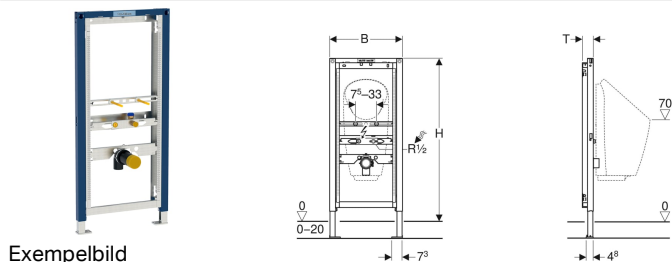

Tekniska data

Material | Stål

- 2 gängstänger M12
- Infästningsmaterial

Artikelnr	RSK nr.	B	H	T
111.524.00.1	8097684	50 cm	82 cm	10 cm

- Väggbeslag beställs separat

Geberit Duofix urinalelement, 112–130 cm, universellt, för väggmonterad styrning av spolning

Exempelbild

Användningsändamål

- För lätt väggkonstruktion
- För montering i halvhöga eller rumshöga installationer framför vägg
- För montering i rumshöga installationsväggar
- För montering i halvhöga eller rumshöga Geberit Duofix systemväggar
- För montering av urinaler med integrerad styrning
- För montering av vattenfria urinaler
- För Geberit urinaler Preda
- För Geberit urinaler Selva
- För Geberit urinaler Tamina
- För väggmonterad styrning av spolning
- För golvkonstruktioner 0–20 cm