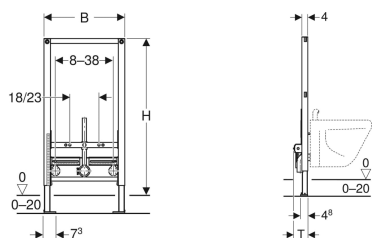

Geberit Duofix bidéelement, 98 cm, universellt

Användningsändamål

- För lätt väggkonstruktion
- För montering i halvhöga installationer framför vägg
- För montering i halvhöga Geberit Duofix systemväggar
- För vägghängda bidéer med tvättställsblandare
- För golvkonstruktioner 0–20 cm

Egenskaper

- Självbärande ram pulverlackerad
- Ram med borrhål $\varnothing$ 9 mm för montering i regelstomme
- Fotstöd förzinkade

Leveransomfattning

- Anslutningsböj av högdensitetspolyeten, $\varnothing$ 50 mm
- Packning $\varnothing$ 44/32 mm

- Fotstöd justerbara 0–20 cm
- Fotstöd med halkskydd
- Fotplattor vridbara
- Fotplattedydjup som passar för montering i U-profiler UW 50 och UW 75 och Geberit Duofix systemskenor
- Monteringsdistans vägghängd bidé 18 eller 23 cm
- Bidémontering justerbar höjd
- Fäste för rak anslutning justerbar höjd och ljudabsorberande
- Armaturfästen med justerbar bredd och höjd

Tekniska data

Material | Stål

- 2 gängstänger M12
- Infästningsmaterial

Artikelnr	RSK nr.	B	H	T
111.539.00.1	8097706	50 cm	98 cm	10 cm

- Väggbeslag beställs separat