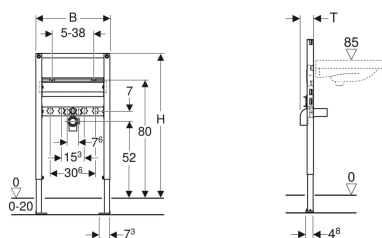

Användningsändamål

- För lätt väggkonstruktion
- För montering i halvhöga installationer framför vägg
- För montering i halvhöga Geberit Duofix systemväggar
- För montering av tvättställ
- För tvättställsblandare
- För golvkonstruktioner 0–20 cm

Egenskaper

- Självbärande ram pulverlackerad
- Ram med borrhål $\varnothing$ 9 mm för montering i regelstomme

Leveransomfattning

- Anslutningsböj av högdensitetspolyeten, $\varnothing$ 50 mm
- Packning $\varnothing$ 44/32 mm

- Fotstöd förzinkade
- Fotstöd justerbara 0–20 cm
- Fotstöd med halkskydd
- Fotplattor vridbara
- Fotplattedypp som passar för montering i U-profiler UW 50 och UW 75 och Geberit Duofix systemskenor
- Monteringsdistans tvättställ 5–38 cm
- Fäste för rak anslutning justerbar höjd och ljudabsorberande
- Balk armatur justerbar i höjd och djup

Tekniska data

Material | Stål

- 2 gängstänger M10
- Infästningsmaterial

Artikelnr	RSK nr.	B	H	T
111.490.00.1	8097697	50 cm	82–98 cm	7.5 cm

Tillbehör

- Geberit Duofix fäste för tvättställ med monteringsdistans 38–58 cm
- Geberit Duofix sats väggfästen för enkelmontering
- Geberit Duofix sats väggfästen för enkel- och systemmontering
- Geberit Duofix infästningsmaterial för stödelementavstånd 50–57,5 cm

- Väggsbeslag beställs separat