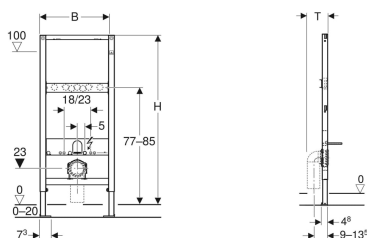

Geberit Duofix Element för vägghängd WC med synlig cistern toppmonterad, 112 cm

Exempelbild

Användningsändamål

- För lätt väggkonstruktion
- För montering i halvhöga eller rumshöga installationer framför vägg
- För montering i rumshöga installationsväggar
- För montering i halvhöga eller rumshöga Geberit Duofix systemväggar
- För vägghängda WC med anslutningsmått enligt EN 33:2011
- För vägghängda WC med förlängd utstående del upp till 70 cm
- För montering av dubbel-WC
- För golvkonstruktioner 0–20 cm