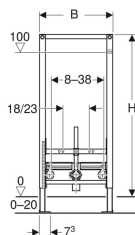

Användningsändamål

- För lätt väggkonstruktion
- För montering i halvhöga eller rumshöga installationer framför vägg
- För montering i rumshöga installationsväggar
- För montering i halvhöga eller rumshöga Geberit Duofix systemväggar
- För vägghängda bidéer med tvättställsblandare
- För golvkonstruktioner 0–20 cm

Egenskaper

- Självbärande ram pulverlackerad
- Ram med borrhål $\varnothing$ 9 mm för montering i regelstomme
- Fotstöd förzinkade

Leveransomfattning

- Anslutningsbøj av högdensitetspolyeten, $\varnothing$ 50 mm
- Packning $\varnothing$ 44/32 mm

- Fotstöd justerbara 0–20 cm
- Fotstöd med halkskydd
- Fotplattor vridbara
- Fotplattedydjup som passar för montering i U-profiler UW 50 och UW 75 och Geberit Duofix systemskenor
- Monteringsdistans vägghängd bidé 18 eller 23 cm
- Bidémontering justerbar höjd
- Fäste för rak anslutning justerbar höjd och ljudabsorberande
- Armaturfästen med justerbar bredd och höjd

Tekniska data

Material | Stål

- 2 gängstänger M12
- Infästningsmaterial

Artikelnr	RSK nr.	B	H	T
111.520.00.1	8097683	50 cm	112 cm	10 cm

- Väggbeslag beställs separat