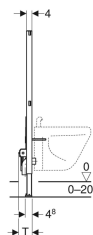

Användningsändamål

- För lätt väggkonstruktion
- För montering i halvhöga eller rumshöga installationer framför vägg
- För montering i rumshöga installationsväggar
- För montering i halvhöga eller rumshöga Geberit Duofix systemväggar
- För vägghängda bidéer med tvättställsblandare
- För golvkonstruktioner 0–20 cm

Egenskaper

- Självbärande ram pulverlackerad
- Ram med borrhål $\varnothing$ 9 mm för montering i regelstomme
- Fotstöd förzinkade

Leveransomfattning

- Anslutningsbøj av högdensitetspolyeten, $\varnothing$ 50 mm
- Packning $\varnothing$ 44/32 mm

- Fotstöd justerbara 0–20 cm
- Fotstöd med halkskydd
- Fotplattor vridbara
- Fotplattedydjup som passar för montering i U-profiler UW 50 och UW 75 och Geberit Duofix systemskenor
- Monteringsdistans vägghängd bidé 18 eller 23 cm
- Bidémontering justerbar höjd
- Fäste för rak anslutning justerbar höjd och ljudabsorberande
- Armaturfästen med justerbar bredd och höjd

Tekniska data

Material | Stål

- 2 gängstänger M12
- Infästningsmaterial

Artikelnr	RSK nr.	B	H	T
111.520.00.1	8097683	50 cm	112 cm	10 cm

- Väggbeslag beställs separat