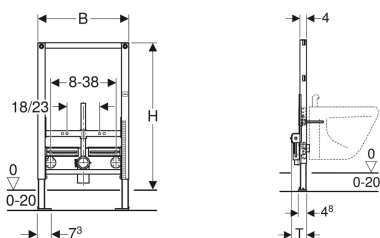

Geberit Duofix bidéelement, 82 cm, universellt

Användningsändamål

- För lätt väggkonstruktion
- För montering i halvhöga installationer framför vägg
- För montering i halvhöga Geberit Duofix systemväggar
- För vägghängda bidéer med tvättställsblandare
- För golvkonstruktioner 0–20 cm

Egenskaper

- Självbärande ram pulverlackerad
- Ram med borrhål $\varnothing$ 9 mm för montering i regelstomme
- Fotstöd förzinkade

Leveransomfattning

- Anslutningsbøj av högdensitetspolyeten, $\varnothing$ 50 mm
- Packning $\varnothing$ 44/32 mm

- Fotstöd justerbara 0–20 cm
- Fotstöd med halkskydd
- Fotplattedypp som passar för montering i U-profiler UW 50 och UW 75 och Geberit Duofix systemskenor
- Fotplattor vridbara
- Monteringsdistans vägghängd bidé 18 eller 23 cm
- Bidémontering justerbar höjd
- Fäste för rak anslutning justerbar höjd och ljudabsorberande
- Armaturfästen med justerbar bredd och höjd

Tekniska data

Material | Stål

- 2 gängstänger M12
- Infästningsmaterial

Artikelnr	RSK nr.	B	H	T
111.524.00.1	8097684	50 cm	82 cm	10 cm

- Väggbeslag beställs separat