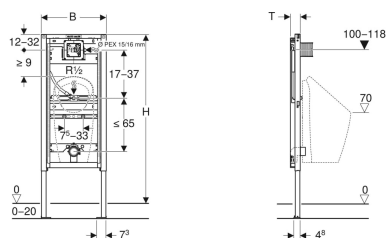

Geberit Duofix urinalelement, 112–130 cm, universal, för sprayhuvud, PEX-anslutning

Användningsändamål

- För lätt väggkonstruktion
- För montering i halvhöga eller rumshöga installationer framför vägg
- För montering i rumshöga installationsväggar
- För montering i halvhöga eller rumshöga Geberit Duofix systemväggar
- För montering av urinaler
- För Geberit urinaler Preda
- För Geberit urinaler Selva
- För Geberit urinaler Tamina
- För montering av Geberit urinalstyrningar (fr.o.m. tillverkningsår 2009)
- För golvkonstruktioner 0–20 cm

Egenskaper

- Självbärande ram pulverlackerad
- Ram med borrhål $\varnothing$ 9 mm för montering i regelstomme
- Fotstöd förzinkade
- Fotstöd justerbara 0–20 cm
- Fotstöd med halkskydd
- Fotplattor vridbara
- Fotplattedydjup som passar för montering i U-profiler UW 50 och UW 75 och Geberit Duofix systemskenor
- Elementhöjd kan anpassas till urinal, 112–130 cm
- Anslutningspositioner inställda för Geberit urinal Preda
- Universell inbyggnad för dolt montage för Geberit urinalstyrningar
- Anslutningsklämma för elanslutning i inbyggnaden för dolt montage

Leveransomfattning

- PEX-anslutning G 1/2", med skruvkoppling 15 x 2,5 mm och 16 x 2,2 mm, färdigmonterad
- Skydd med skyddskåpa
- Skyddsplugg
- Anslutningsböj av högdensitetspolyeten, $\varnothing$ 63/50 mm
- Skyddskåpa

- Vattenanslutning till höger på inbyggnaden för dolt montage
- Förberedd för PEX-anslutning
- Avstängningsventil med strypventil, färdigmonterad
- Med inbyggt tomrör för sköljning av rörledningen
- Skydd för serviceöppning 10,5 x 10,5 cm kan avkortas utan verktyg
- Spolnings slang böjbar
- Spolnings slang med guide som förhindrar att vatten ligger kvar
- Fäste för inlopp Rp 1/2" justerbart i höjd- och sidled
- Fäste för rak anslutning justerbar höjd och ljudabsorberande
- Urinalfästen M8, med justerbar höjd och bredd
- Balk med mittenmarkering kan justeras utan verktyg
- Markeringar för anslutningspositionerna för Geberit urinal Preda och Selva
- Extra infästning för urinal med tillbehör möjlig

Tekniska data

Flödestryck	1-8 bar
Maximalt provtryck vatten	16 bar
Maximalt provtryck luft/inert gas	3 bar
Maximal vattentemperatur	30 °C
Flödesnivå vid 1 bar utan flödesbegränsare	0.3 l/s
Flödesnivå vid 1 bar med flödesbegränsare	0.18 l/s
Material	Stål

- Packning $\varnothing$ 57/50 mm
- Vattenlås $\varnothing$ 50 mm, med packning på urinal
- 2 gängstänger M8
- Fäste för skyddsror $\varnothing$ 25 och $\varnothing$ 28 mm till PEX-rör
- Infästningsmaterial

Artikelnr	RSK nr.	B	H	T
111.673.00.1	8100517	50 cm	112–130 cm	7.5 cm

Tillbehör

- Geberit Duofix sats väggfästen för enkelmontering
- Geberit Duofix sats väggfästen för enkel- och systemmontering
- Geberit Duofix infästningsmaterial för stödelementavstånd 50–57,5 cm

- Väggbeslag beställs separat